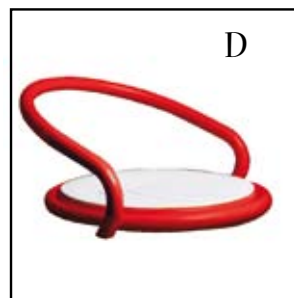

## Colore Telaio Frame Colours

06 bianco  
white

23 nero lucido  
shiny black

39 rame martellato  
hammered copper

80 effetto cromo  
chrome-like finish

art.1175