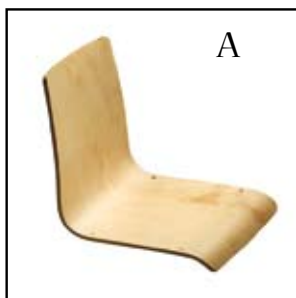

## Colore Telaio Frame Colours

06 bianco  
white

23 nero lucido  
shiny black

39 rame martellato  
hammered copper

80 effetto cromo  
chrome-like finish

art.1175