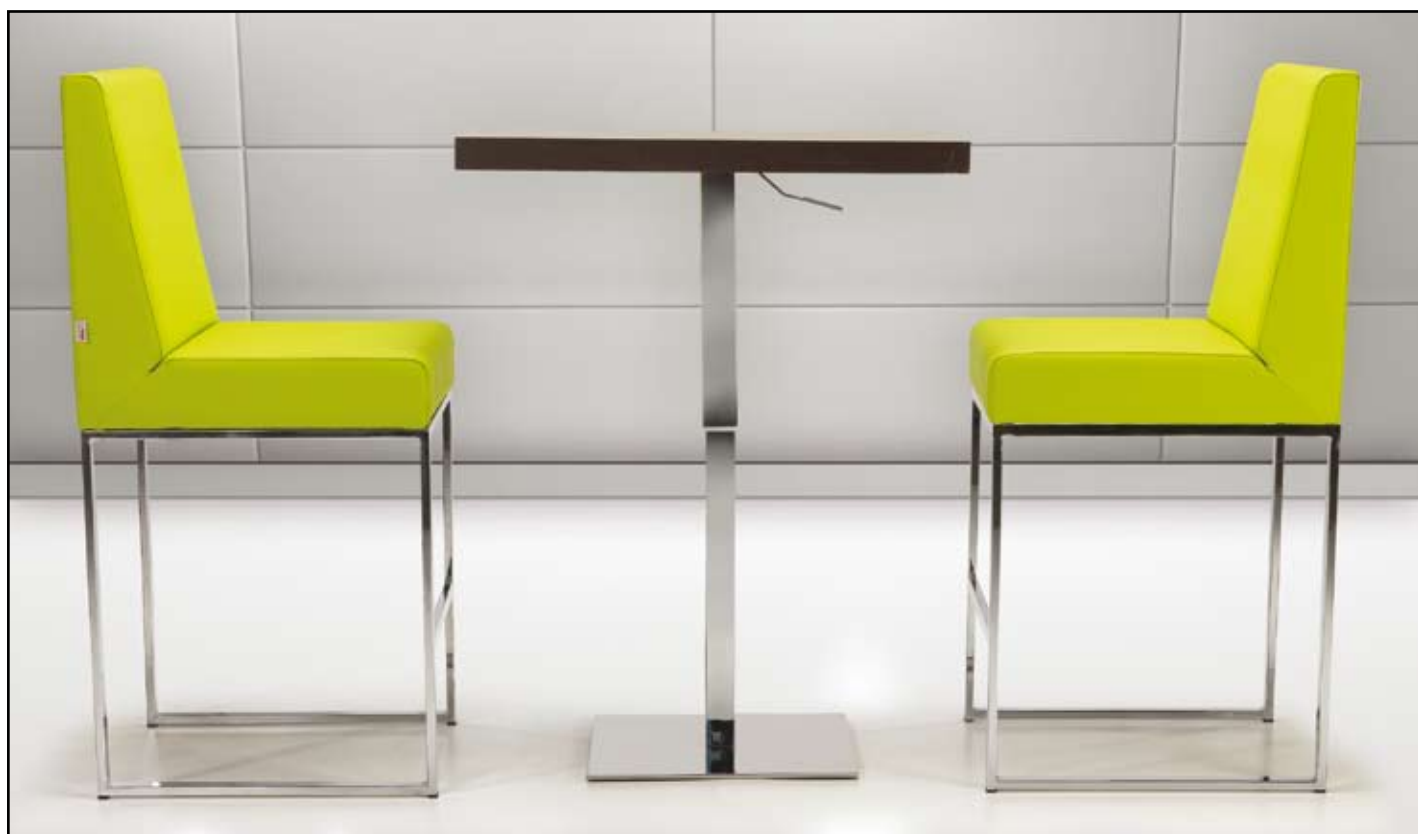

Colore Telaio  
Frame Colours

81 cromato  
chromed

L45  
P45  
Hs 53/77  
Ht 78/103

art.1808

Art.2201 - Seduta Poema (h 67cm) - Collezione IN-MOTION / Poema Seat(h 67cm) - Collection IN-MOTION